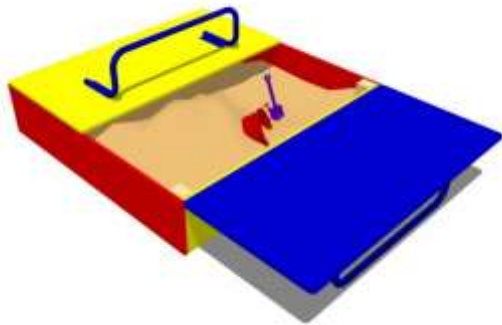

Паспорт участка группы «Непоседы»

Игровое оборудование

игрокомплекс.рф